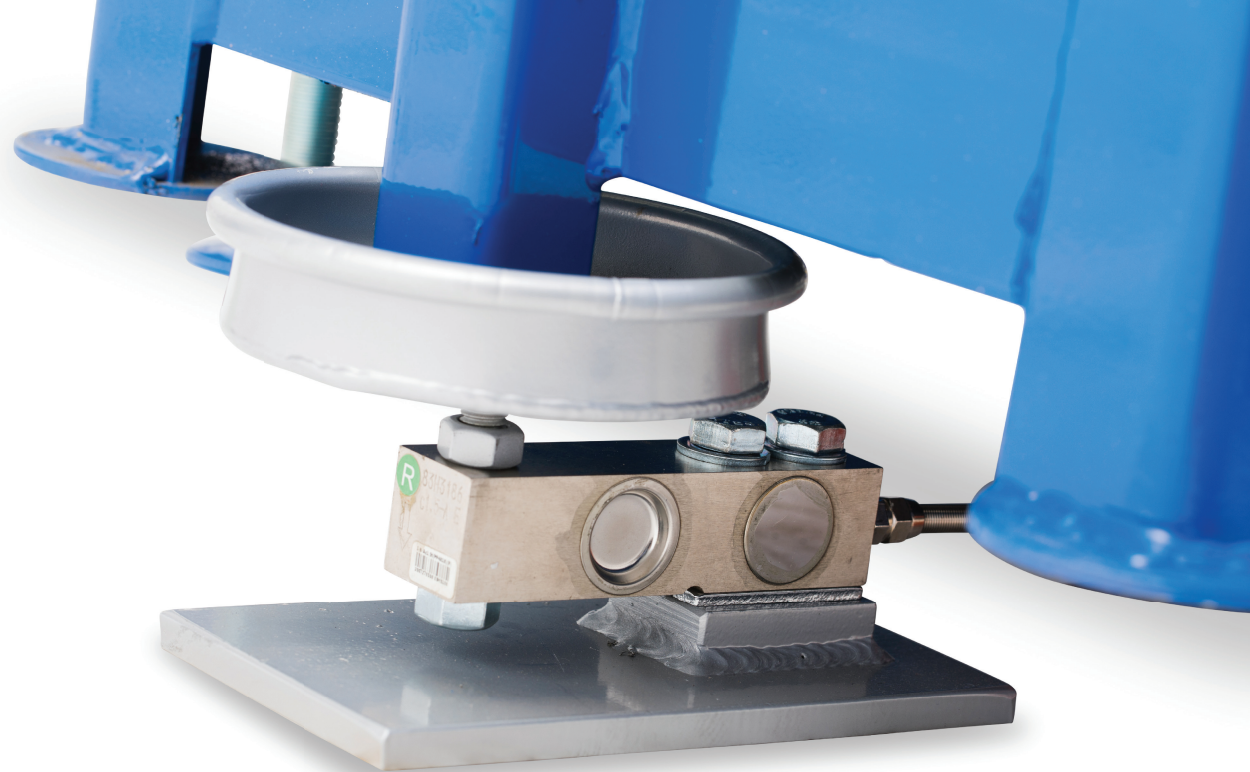

# DOZOWNIKI I WAGI

## DOZOWNIK ELEKTRONICZNY TYP XKT1

Prosta i łatwa w obsłudze waga elektroniczna pod mieszalnik.  
Duży, czytelny wyświetlacz.

## DOZOWNIK ELEKTRONICZNY TYP DP6

Waga elektroniczna pod mieszalnik  
z programatorem dozowania składników pasz.